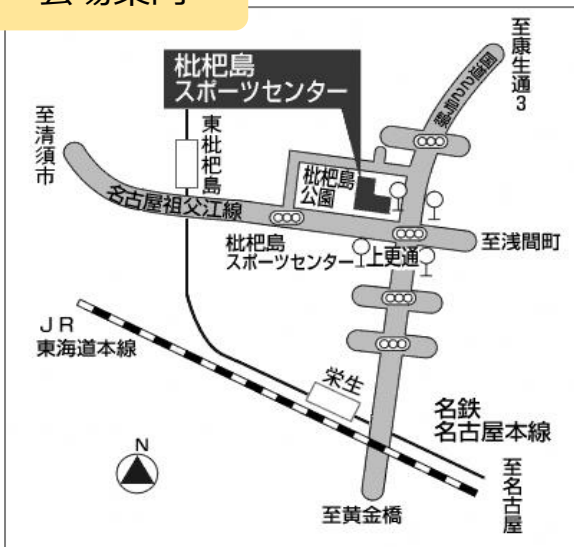

もこもこボランティアは何をするの？

もこもこボランティアの主な活動内容は、子どもの見守りや会場の準備・片付け、受付などです。活動は午前中のみです。

「長時間はられないけど、片付けだけなら…」という方もぜひお気軽にご参加ください。

もこもこボランティア養成講座の内容

●講義

- 子育てを取り巻く環境（40分）
- ボランティアの心得（15分）
- 子育て支援会議各機関紹介（15分）

●もこもこ見学

“枇スポもこもこ”会場の見学

講義は、西区子育て支援会議を構成する区内の子育て支援関係者（※）によって行われます。

※保育園・地域子育て支援センター・枇杷島スポーツセンター・西区役所・保健センター・西区社会福祉協議会等

会場案内

〈名鉄名古屋本線〉

- * 「東枇杷島駅」下車 徒歩 5分
- * 「栄生駅」 下車 徒歩 10分

〈名古屋市営バス〉

- * 名駅 11 系統、名駅 26 系統、名駅 29 系統、栄 27(西巡回)系統：

いずれも「枇杷島スポーツセンター」下車すぐ