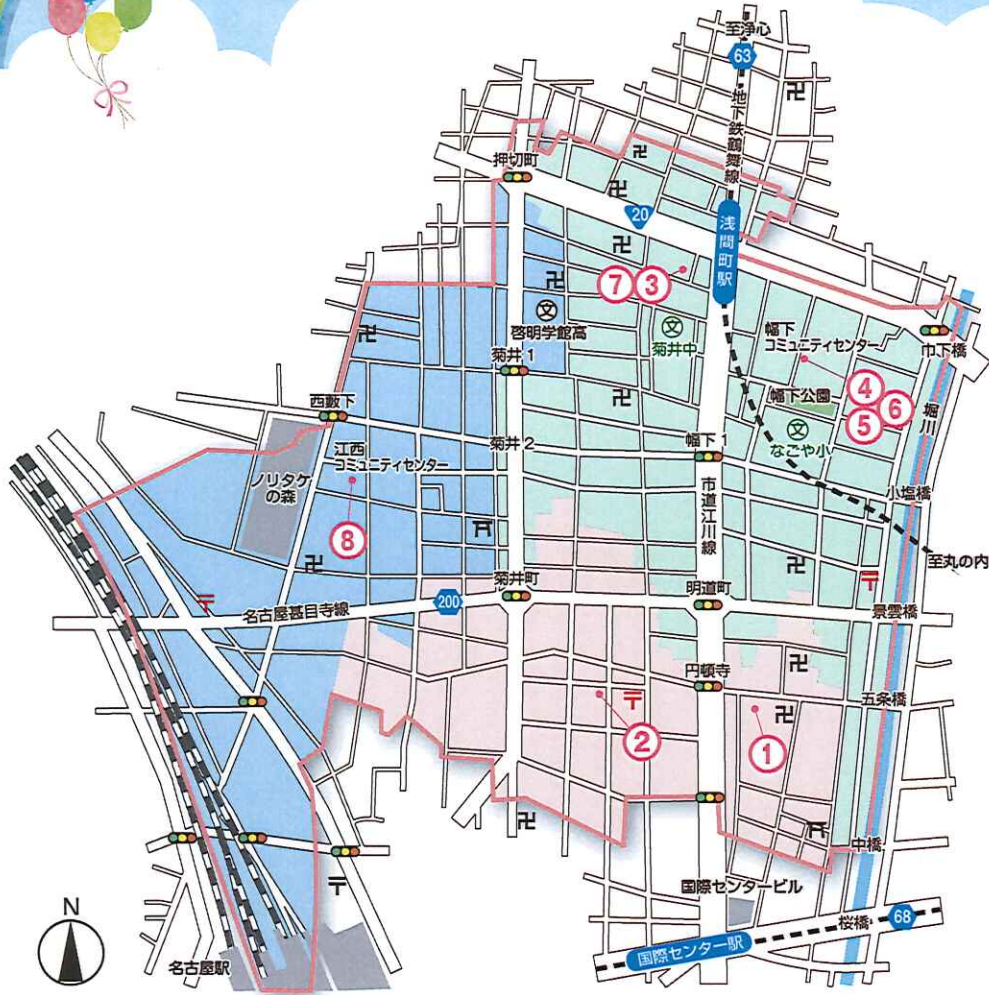

※新型コロナウイルスの影響で中止することがあります。
参加をご希望の場合は西区社会福祉協議会までご連絡ください

菊井中学校区のふれあいサロン・カフェ

ふれあいサロン・カフェ 一覧

■ 江西学区 ■ 幅下学区 ■ 那古野学区

番号	サロン・カフェ名	開催場所	開催日時	参加費	開催内容	対象者	お問合せ
①	マザーズサロン	なごのそば5階 (那古野1-20-30)	毎月 第3木曜日 14:00~15:00	100円 100円	軽体操 小物づくり	誰でも	有限会社マザーズ 414-7749
②	那古野サロン	那古野コミュニティ センター (那古野2-15-25)	毎月 1回日曜日 10:00~11:30	100円	おしゃべり	学区住民	那古野コミュニティ センター 565-0714
③	いきいき フレッシュサロン	マザーズ浅間の森 (新道1-2-5)	不定期	100円	健康体操	誰でも	有限会社マザーズ 414-7749
④	いきいき体操	幅下コミュニティ センター (幅下1-9-30)	毎月 第3金曜日 10:00~11:30	500円	健康体操	学区住民	幅下コミュニティ センター 541-2366
⑤	幅下カフェサロン	幅下コミュニティ センター (幅下1-9-30)	毎週月曜日 10:00~11:30	200円	おしゃべり	学区住民	幅下コミュニティ センター 541-2366
⑥	幅下サロン	幅下コミュニティ センター (幅下1-9-30)	毎週月曜日 13:30~15:00	100円	小物づくり	学区住民	幅下コミュニティ センター 541-2366
⑦	のんびりカフェ 	通所介護 よるす家せんげん	毎月 第1日曜日 14:00~16:00	100円	おしゃべり	誰でも	直接お越しください
⑧	はつらつ ちぎり絵教室	江西コミュニティ センター (菊井2-23-3)	毎月 第2・4火曜日 10:00~12:00	材料費	ちぎり絵	誰でも	直接お越しください

このマークは認知症カフェマークです。
認知症カフェとは認知症に関心のある方が気軽に集まり、仲間づくりや情報交換を行う場です。