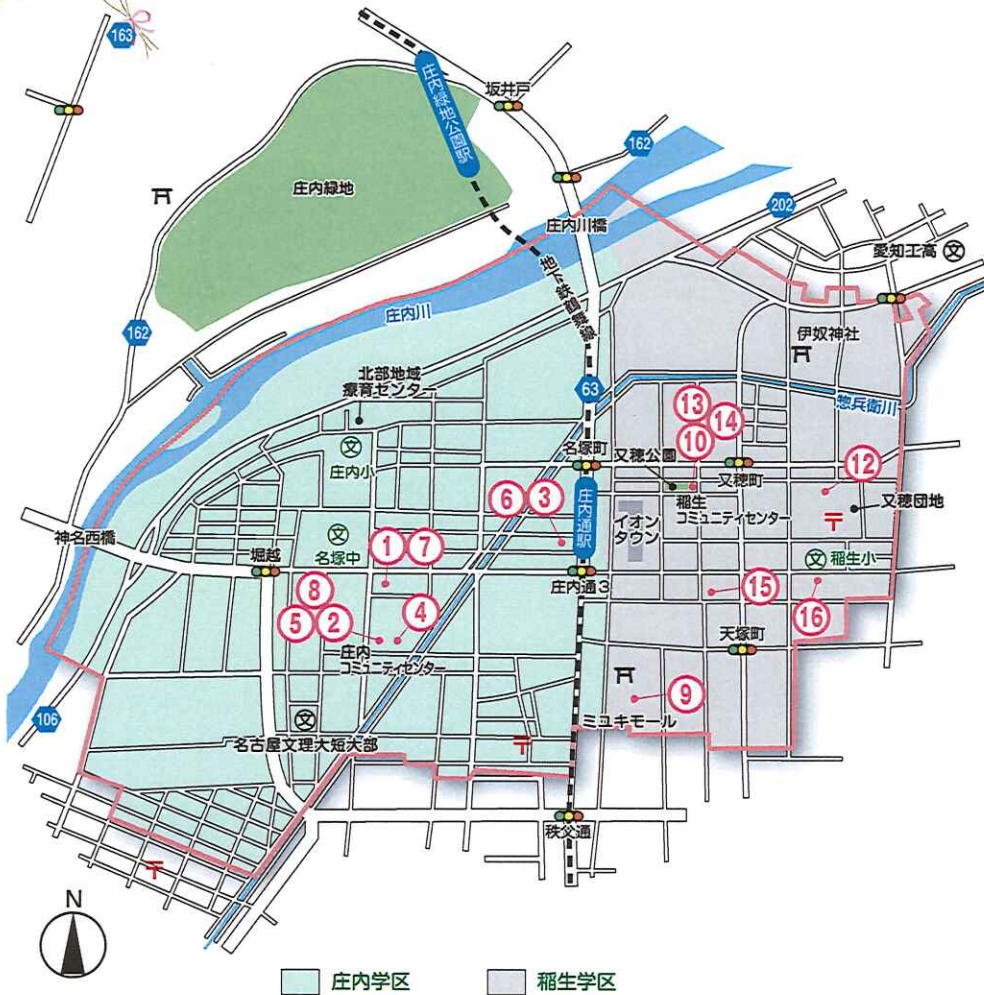

※新型コロナウイルスの影響で中止することがあります。
参加をご希望の場合は西区社会福祉協議会までご連絡ください。

名塚中学校区のふれあいサロン・カフェ

ふれあいサロン・カフェ 一覧

番号	サロン・カフェ名	開催場所	開催日時	参加費	開催内容	対象者	お問合せ
①	囲碁将棋おしゃべりサロン	パークシティ鳥見 レストルーム (鳥見町2-22-1)	第2・4日曜日 10:00~12:00	無料	軽体操 小物づくり	誰でも	直接お越しください
②	ふれあい手作り教室	庄内コミュニティセンター (鳥見町1-24-2)	第2・4木曜日 10:00~12:00	無料	手芸 おしゃべり	学区住民	庄内コミュニティセンター 532-5918
③	ふれあいサロン大金	大金サービスセンター (大金2-4)	第2・4月曜日 10:00~12:00	無料	手芸 おしゃべり	学区住民	直接お越しください
④	笹塚荘高齢者交流会	笹塚荘集会所 (笹塚町1)	第3日曜日 9:30~12:30	無料	ゲーム おしゃべり	町内会	直接お越しください
⑤	歌声教室	庄内コミュニティセンター (鳥見町1-24-2)	第3木曜日 13:30~15:30	無料	みんなで歌	学区住民	庄内コミュニティセンター 532-5918
⑥	大金いきいきサロン	大金サービスセンター (大金2-4)	第2・3・4木曜日 13:30~15:00	100円 or 200円	カラオケ ゲーム	誰でも	直接お越しください
⑦	鳥見読書サロン	パークシティ鳥見 レストルーム (鳥見町2-22-1)	第1・3日曜日 13:00~15:00	無料	読書 おしゃべり	誰でも	直接お越しください
⑧	庄内元気クラブ	庄内コミュニティセンター (鳥見町1-24-2)	第3水曜日 14:00~15:30	無料	健康体操	学区住民	庄内コミュニティセンター 532-5918
⑨	ふれあいいきいきサロン	天塚集会所 天塚神明社 (天塚町4-24)	毎週水曜日 12:30~15:30	1か月 300円	麻雀 坊主めくり	学区住民	直接お越しください
⑩	サロンはるか	稲生コミュニティセンター (又穂町5-40)	第3日曜日 13:30~15:30	100円	おしゃべり 歌 ゲーム	学区住民	稲生コミュニティセンター 522-8887
⑪	たまりばふらっと	個人宅	第1・3・4水曜日 13:00~15:00	100円	歌・ゲーム おしゃべり	誰でも	西区社会福祉協議会 532-9076
⑫	モーニングサロン "いこい"	又穂団地地下1階集会所 (又穂町2-1)	第1・3水曜日 9:00~11:00	150円	モーニング おしゃべり	誰でも	直接お越しください
⑬	スマイルサロン	稲生コミュニティセンター (又穂町5-40)	第3火曜日 10:00~12:00	500円	いろいろな行事 昼食	学区住民	西区社会福祉協議会 532-9076
⑭	稲穂サロン	稲生コミュニティセンター (又穂町5-40)	第3火曜日 13:00~15:00	100円	おしゃべり ゲーム	誰でも	直接お越しください
⑮	カフェ笑顔	笑顔ライフ (香舌町4-84)	第2・4水曜日 8:00~10:00	100円	お茶 おしゃべり	誰でも	笑顔ライフ 325-7727
⑯	ほっとサロン 貝田町南	STUDIOEM (香舌町2-81 コーポ中村第10 1F)	毎月土曜日 13:00~16:00	200円	カラオケ おしゃべり	町内会	直接お越しください

このマークは認知症カフェマークです。
認知症カフェとは認知症に関心のある方が気軽に集まり、仲間づくりや情報交換を行う場です。