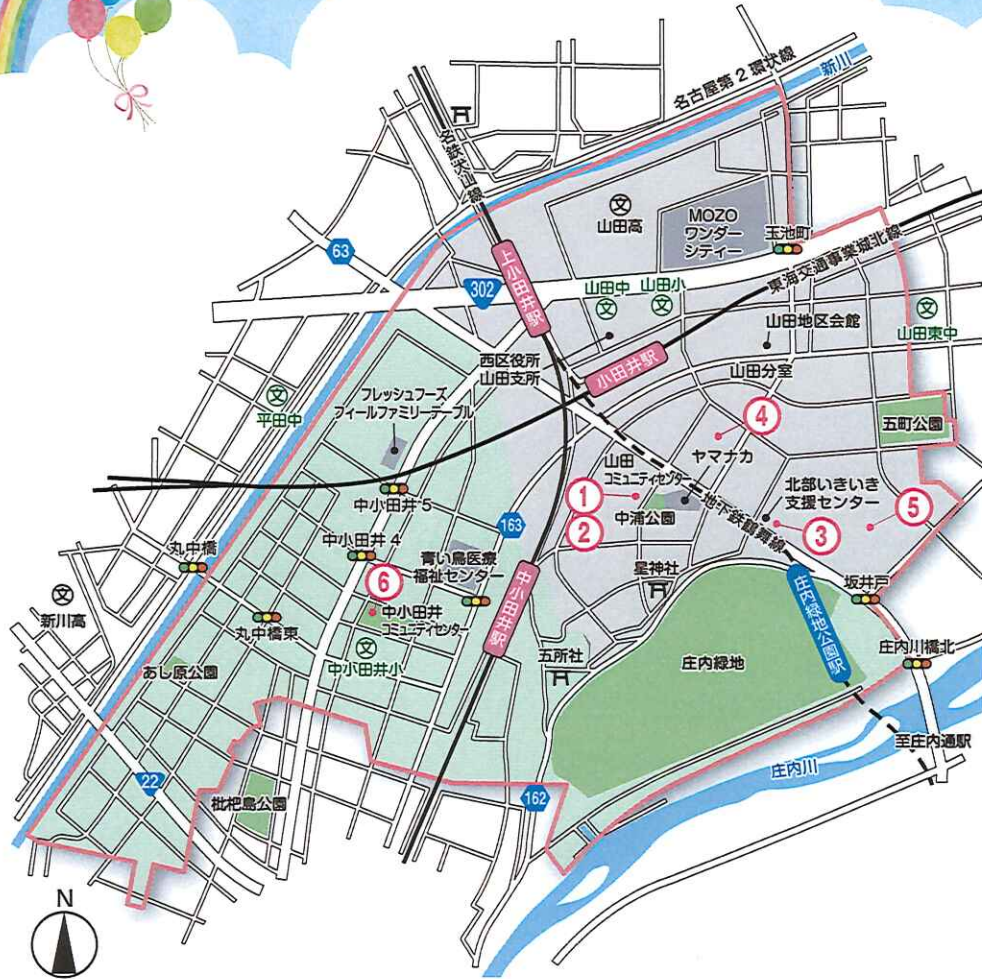

※新型コロナウイルスの影響で中止することがあります。
参加をご希望の場合は西区社会福祉協議会までご連絡ください。

山田中学校区のふれあいサロン・カフェ

ふれあいサロン・カフェ 一覧

■ 中小田井学区   ■ 山田学区

番号	サロン・カフェ名	開催場所	開催日時	参加費	開催内容	対象者	お問合せ
①	ふれあいサロン あやめ会	山田コミュニティ センター (上小田井2-78)	第1月曜日 13:30~15:30	100円	季節行事 ゲーム等	学区住民	山田コミュニティ センター 502-5581
②	日曜談話サロン	山田コミュニティ センター (上小田井2-78)	第1-3日曜日 13:00~17:00	無料	囲碁・将棋 パソコン	学区住民	直接お越しください
③	カラオケサロン	グリーンパーク (市場木町133)	第1-3月曜日 13:00~17:00	700円	カラオケ お話	学区住民	直接お越しください
④	いきいきふれあい サロン清里	山田清里苑 (五才美町211)	第4水曜日 14:00~15:30	無料	お話・お茶 レクリエー ション	どなたでも	山田清里苑 503-7581
⑤	おしゃべり茶房	コミュニティカフェ かかぼ (市場木町67)	第2水曜日 14:30~16:00	200円	お話・お茶	どなたでも	西区北部いきいき支援 センター 505-8343
⑥	中小田井 元気ファミリー	中小田井コミュニティ センター (中小田井2-418)	第1水曜日 14:00~15:30	100円	お話・お茶 レクリエー ション	学区住民	直接お越しください

このマークは認知症カフェマークです。
認知症カフェとは認知症に関心のある方が気軽に集まり、仲間づくりや情報交換を行う場です。