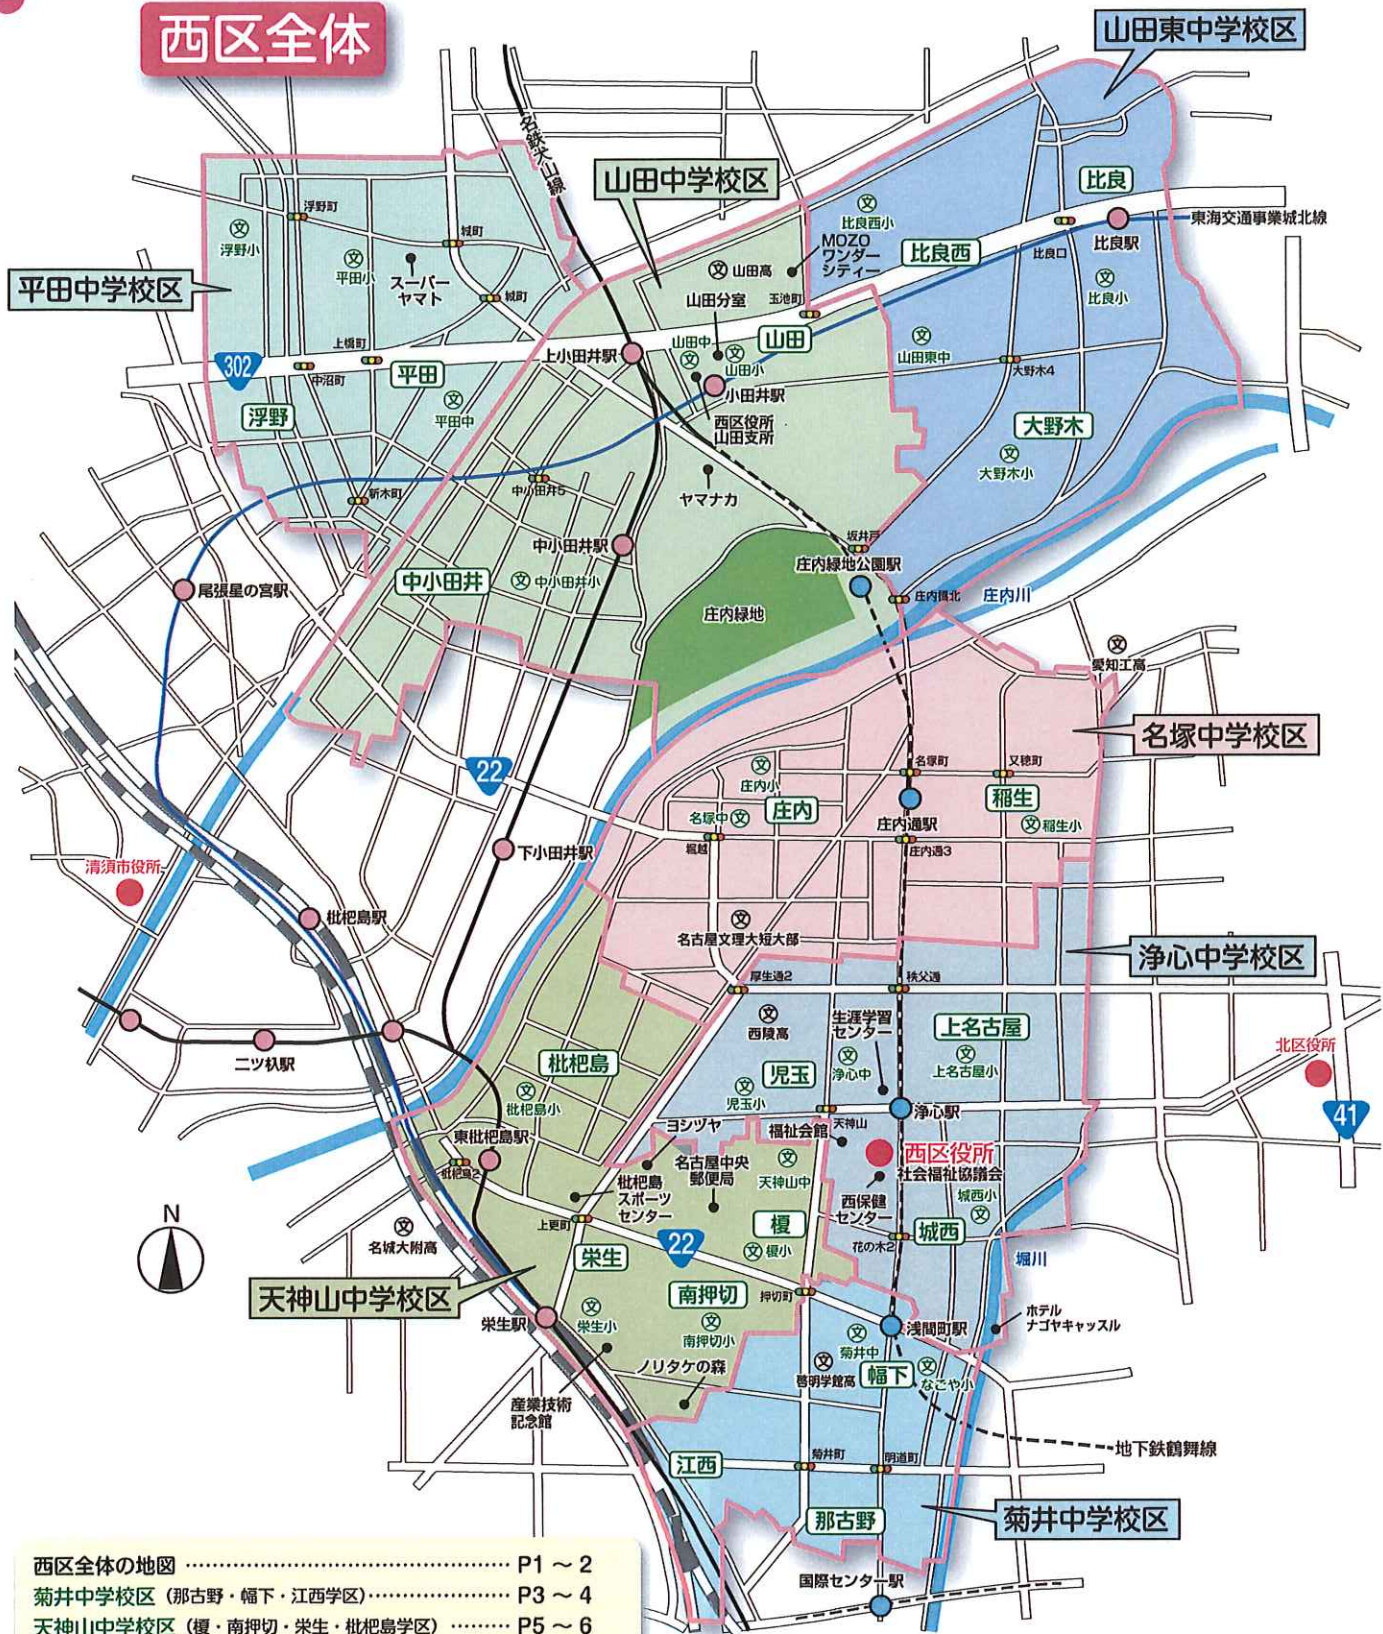

西区全体

西区全体の地図	P1 ~ 2
菊井中学校区 (那古野・幅下・江西学区)	P3 ~ 4
天香山中学校区 (榎・南押切・栄生・枇杷島学区)	P5 ~ 6
浄心中学校区 (城西・児玉・上名古屋学区)	P7 ~ 8
名塚中学校区 (庄内・稲生学区)	P9 ~ 10
山田中学校区 (山田・中小田井学区)	P11 ~ 12
山田東中学校区 (比良・大野木・比良西学区)	P13 ~ 14
平田中学校区 (平田・浮野学区)	P15 ~ 16
認知症カフェ	P17 ~ 18
いきいき支援センター	P19
西区社会福祉協議会	P20
天香山福祉会館	P21
西保健センター	P22

利用方法について

- 高齢者の方が参加できます。
- ※ このマップに掲載されている情報は、令和2年3月現在に把握できた情報です。
- ※ お申し込み時点で、変更となっている場合もあります。